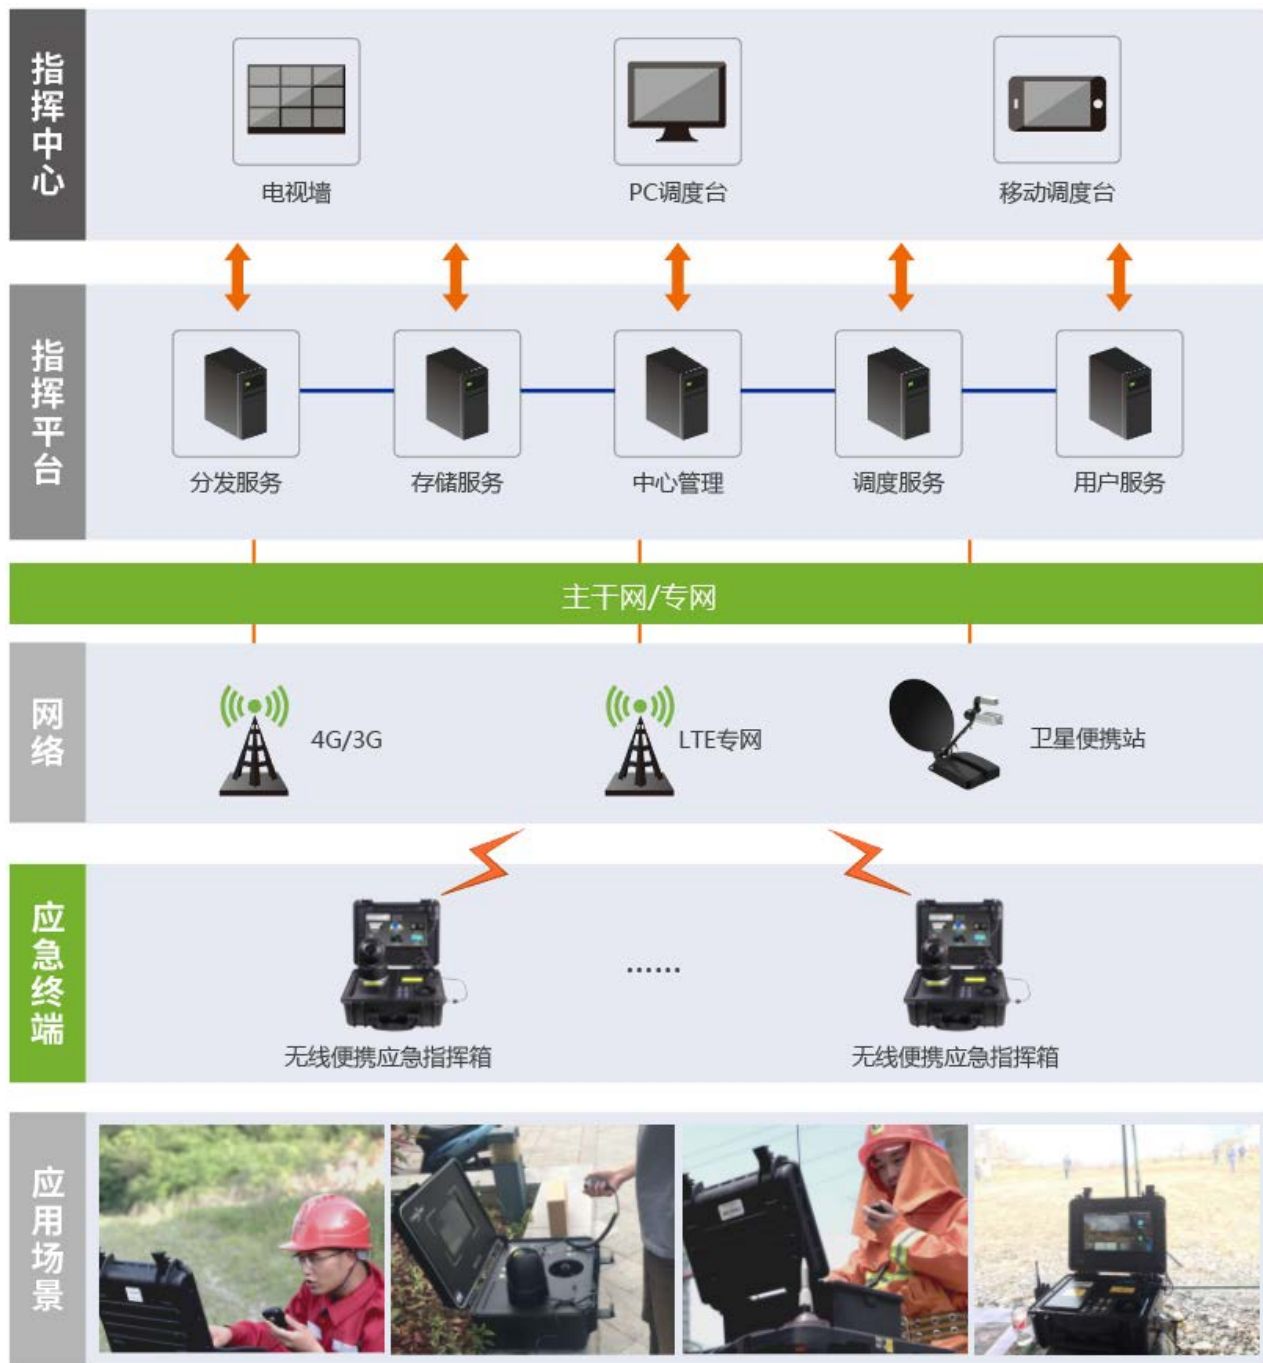

TSP230-B-LA2-1HN-AZ-I

无线智能便携应急指挥箱

产品简介

TSP230-B 型无线智能便携应急指挥箱是一款功能全面、携带方便的多网融合智能通信产品，可为用户提供高清、流畅、稳定的视频效果，能实现定位、应急、调度、集群呼叫、人脸识别、车牌识别、抽烟检测、安全帽检测等功能。产品是针对突发紧急事件的一整套应急指挥设备，为实现应急指挥的“通信畅通、现场及时、数据完备、指挥到位”提供技术保障，可广泛应用于公安、刑侦、交巡警、消防、人防应急、边防、城管、爆破、电力、路政等领域。

功能特性

- * 全网适应，支持 4G/WiFi/AP/LTE/自组网/BGAN 等
- * 支持高清视频图传与本地浏览
- * 内置高清防水高速球，可外接 DV 输入
- * 支持硬盘、TF 卡、U 盘存储
- * 支持北斗/GPS 混合定位，定位快，精度高
- * 内嵌视网膜高清触摸显示屏与摇杆控制面板
- * 支持双向视频对讲、集群呼叫、集群调度、调度指令下发
- * 内置大容量锂电池，可连续工作 10 小时
- * 支持前端除雾一键操作
- * 支持前端人脸识别、安全帽佩戴检测、抽烟检测

系统应用

行业应用

技术参数

系统	
操作系统	Android+Linux 双操作系统
视频	
压缩标准	H.265/H.264
分辨率	1080P/720P
码流	支持双码流
本地显示	高清触摸显示屏
音频	
类型	内置麦克风、扬声器，支持外接手麦
控制	支持噪音消除、回音抵消
存储	
硬盘	支持 mSATA 固态硬盘
TF 卡	支持双 TF 卡，最大支持 128G
USB	支持 U 盘，最大支持 128G
扩展功能	
智能应用	可选支持人脸识别、车牌识别、抽烟检测、安全帽检测等
无线	
移动网络	支持 4G/3G 全网通
WiFi	支持
卫星	支持 BGAN 海事卫星
定位	
定位模块	内置定位模块，支持北斗和 GPS 混合定位
接口	
USB 接口	2 个
以太网	1 个
摇杆	1 个
一般规范	
防护	IP67
规格	410mm (L) × 340mm (W) × 205mm (H)
工作温度	-20°C~60°C
工作湿度	5%~95%